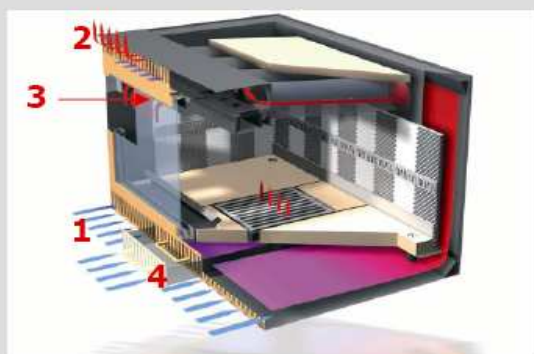

Inserts de cheminée

Splendeur des foyers ouverts

www.rochat.ch

Tél. 022.994.28.77

Conception selon vos désires

La fabrication de votre nouvel insert de cheminée se fera en respectant scrupuleusement vos cotes de montage que le constructeur de cheminées pendra sur place.

Les inserts de cheminée et portes Spartherm sont fabriqués selon vos désires et s'adaptent parfaitement aux devant, formes et types les plus divers.

Le principe de fonctionnement

- 1 air froid
- 2 air chaud
- 3 régulation de l'air
- 4 grille à cendres avec tiroir