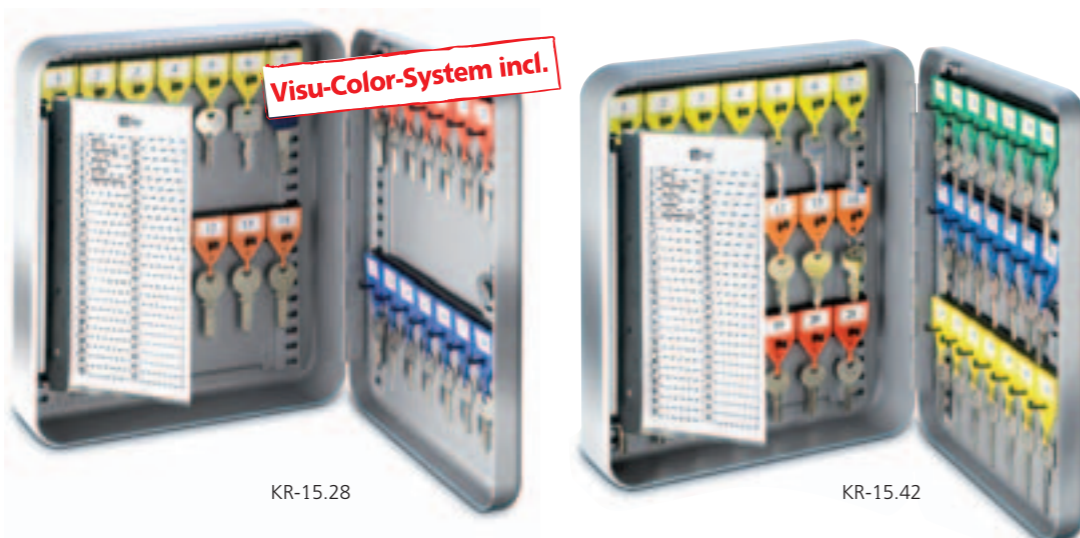

- Robustes Stahlgehäuse (1.2 mm stark)
- Mit echtem Stiftzylinder- oder Zahlen-Kombinations-Schloss
- Visu-Color-System für die optimale Schlüssel-Organisation
- Türe 180° zu öffnen
- Schlüssel-Index-Verzeichnis schwenkbar
- Schrauben und Dübel für Wandbefestigung beigelegt
- Lackierung silbergrau
- Attraktive Verpackung in Deutsch, Französisch, Italienisch und Englisch
- Grösse 42 auch mit Elektronikschloss!

- Tôle d'acier robuste (1.2 mm)
- Avec serrure à cylindre ou avec serrure à combinaison à chiffres
- Système Visu-Color pour organisation de clés optimal
- Porte ouvrable à 180 degrés
- Registre numérique pivotant
- Vis de fixation et tampons inclus
- Vernissage argenté
- Emballage attractif en français, allemand, italien et anglais
- Taille 42 aussi avec serrure électronique!

Optionen
Options

- Mechanisches Zahlenschloss zum Öffnen mit 3-stelligem, frei wählbarem Code. So verlieren Sie nicht den Schlüssel zur Schlüsselbox. (Modelle Z)

- Serrure à combinaison à chiffres pour ouvrir avec un code à 3 chiffres. Avec cette serrure vous ne perdez pas la clé. (Modèles Z)

KyStor
Made by Rieffel

KR-15 KeyBox

Modernes Design und Sicherheit für Haushalt, Praxis, Atelier und Werkstatt.

KR-15 KeyBox

Conception moderne et sécurité pour budget, cabinet, studio et atelier.

Visu-Color-System incl.

KR-15.42