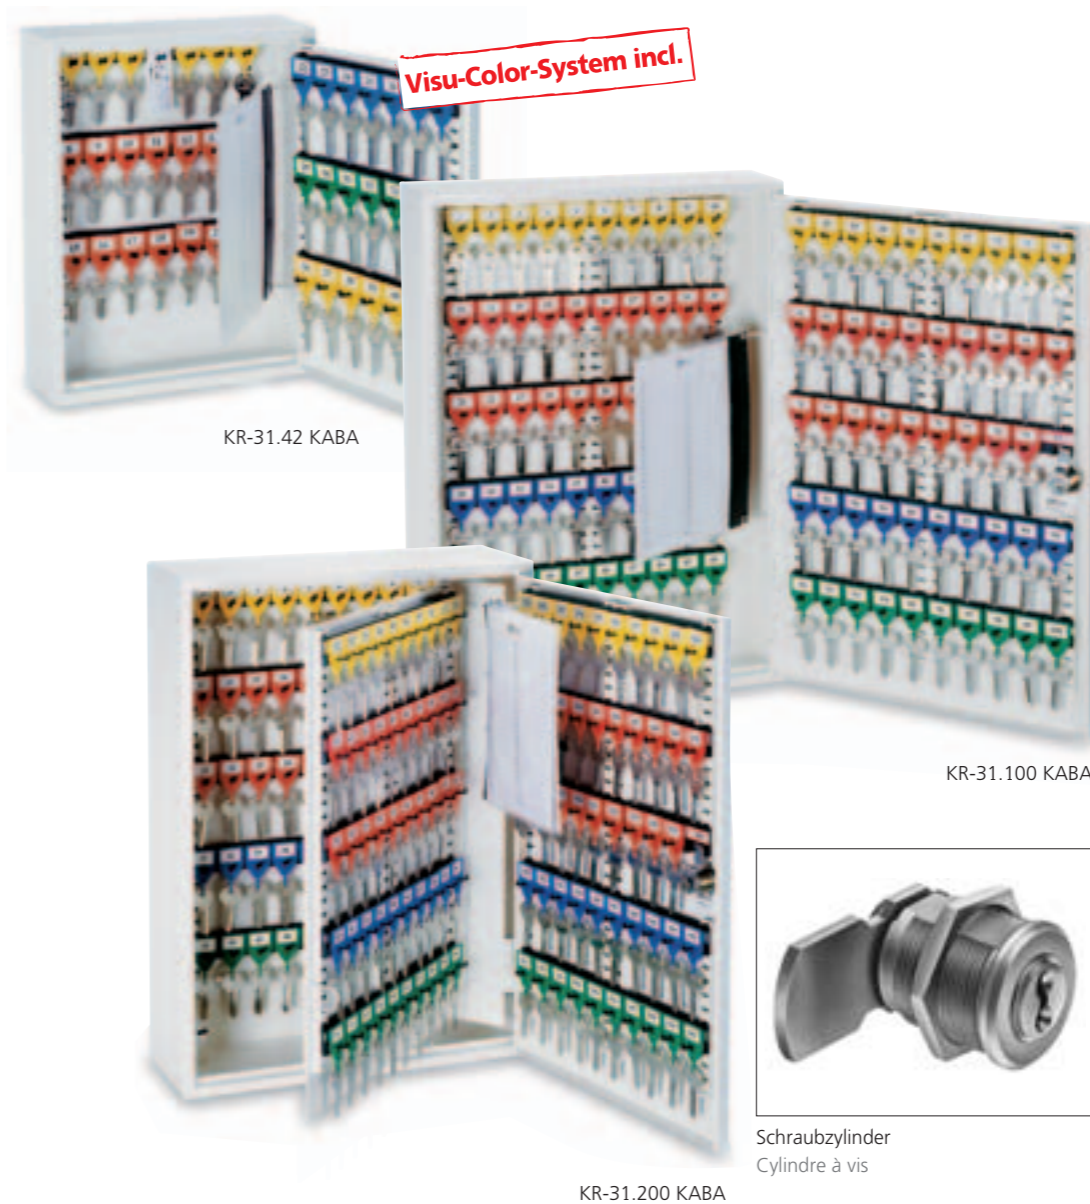

KR-42.42

Artikel Article	Höhe mm Hauteur mm	Breite mm Largeur mm	Tiefe mm Profondeur mm	Haken Crochets	Erweiterbar auf Extensible à	Gewicht kg Poids kg
KR-42.21 E	380	270	80	21	42	11.00
KR-42.42 E	380	270	80	42	–	11.00
KR-42.50 E	550	380	80	50	100	16.00
KR-42.100 E	550	380	80	100	–	16.00

## KR-31 Elite

Die Starken für Schliessanlagen mit Schraubzylinder.

## KR-31 Elite

Convient pour plans de fermeture.

KR-31.42 KABA

KR-31.100 KABA

KR-31.200 KABA

Schraubzylinder  
Cylindre à vis

- Robustes Stahlgehäuse
- Türen im Falz einschlagend
- Visu-Color-System für die optimale Schlüssel-Organisation
- Ausbaubar: Steigt die Anzahl der Schlüssel, können einige Modelle erweitert werden (siehe Tabelle)
- Schliessanlagentauglich: Vorbereitet für KABA, KESO, SEA und EVVA Schraubzylinder (Standard-Lieferung OHNE Zylinder)
- Lackierung weiss (RAL9001)
- Türen lassen sich 180° öffnen für die optimale Übersicht