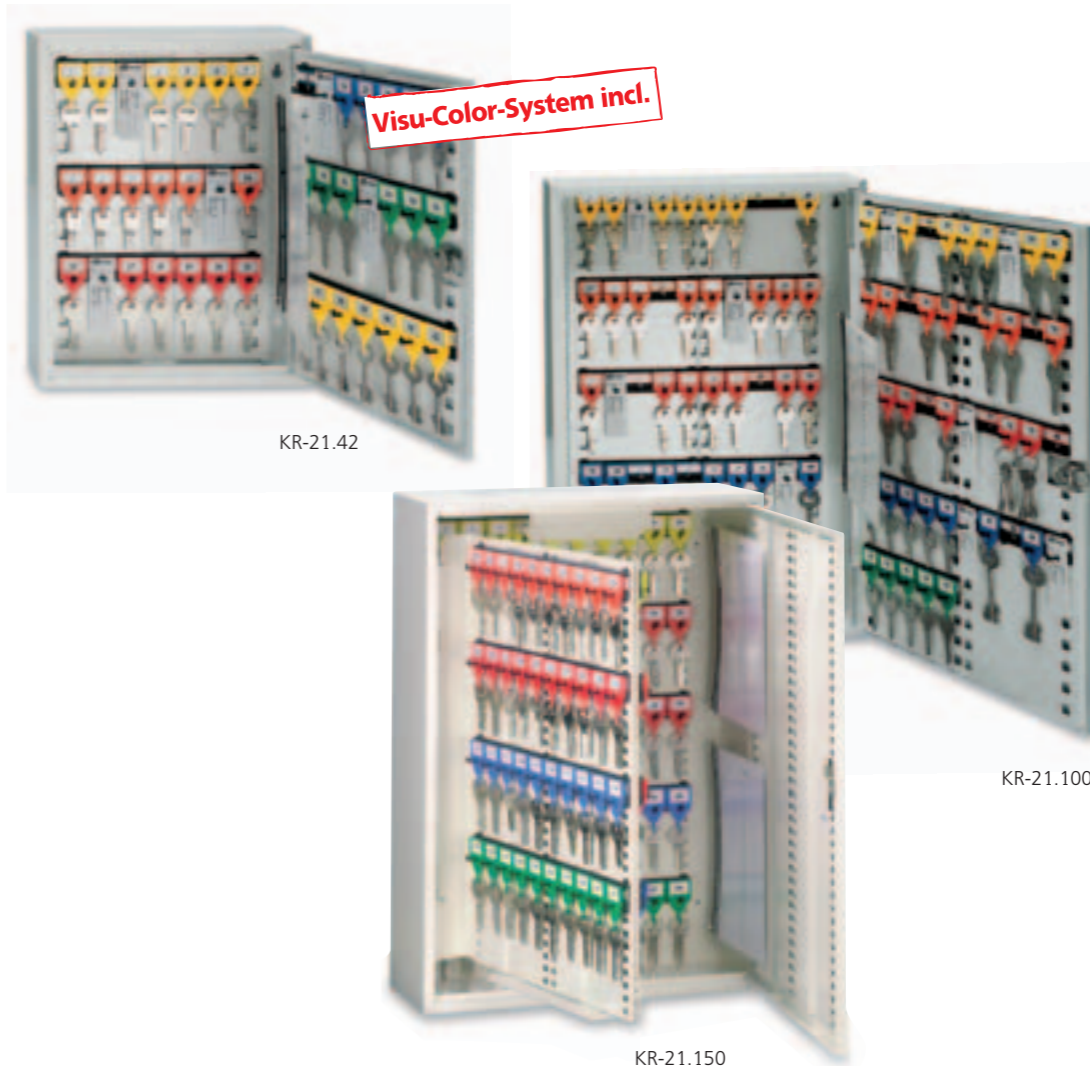

KR-21 Econom

Un rapport qualité/prix exceptionnel pour une capacité allant jusqu'à 200 clés.

Visu-Color-System incl.

KR-21.42

KR-21.100

KR-21.150

Artikel Article	Höhe mm Haut. mm	Breite mm Larg. mm	Tiefe mm Prof. mm	Haken Crochets	Erweiterbar auf Extensible à	Zwischenwände Panneau supl.	Gewicht kg Poids kg
KR-21.21	350	270	65	21	42	–	4.00
KR-21.42	350	270	65	42	–	–	4.00
KR-21.50	550	380	65	50	100	–	6.00
KR-21.100	550	380	65	100	–	–	7.00
KR-21.150	550	380	140	150	200	–	10.00
KR-21.200	550	380	140	200	–	1	10.00
KR-21.21PZ	350	270	65	21	42	–	4.00
KR-21.42 PZ	350	270	65	42	–	–	4.00
KR-21.50 PZ	550	380	65	50	100	–	6.00
KR-21.100 PZ	550	380	65	100	–	–	7.00
KR-21.150 PZ	550	380	140	150	200	1	10.00
KR-21.200 PZ	550	380	140	200	–	1	10.00
KR-21.300 PZ	550	380	205	300	–	2	14.00

- Robustes Stahlgehäuse
- Plättchenzylinder mit 2 Schlüsseln
- Türe im Falz einschlagend
- Visu-Color-System für die optimale Schlüssel-Organisation
- Ausbaubar: Steigt die Anzahl der Schlüssel, können einige Modelle erweitert werden (siehe Tabelle)
- Schlüsselverzeichnis schwenkbar
- Lackierung weiss (RAL9001)
- Ausführung für Schliess-Anlagen siehe Serie «Elite»
- Für Euro-Profilzylinder: Versionen PZ

- Tôle d'acier robuste
- Serrure à cylindre en lamelle avec 2 clés
- Porte affleurée
- Système Visu-Color pour organisation de clés optimale
- Extensible: Si vous avez besoin de plus de clés, vous pouvez étendre quelques modèles (regardez au tableau)
- Registre numérique pivotant
- Vernissage blanc (RAL9001)
- Exécution pour plans de fermeture regardez Série «Elite»
- Pour Cylindre profil Euro: Version PZ

Version PZ für Euro-Profilzylinder
Version PZ pour cylindre de profil Euro

KyStor
Made by Rieffel