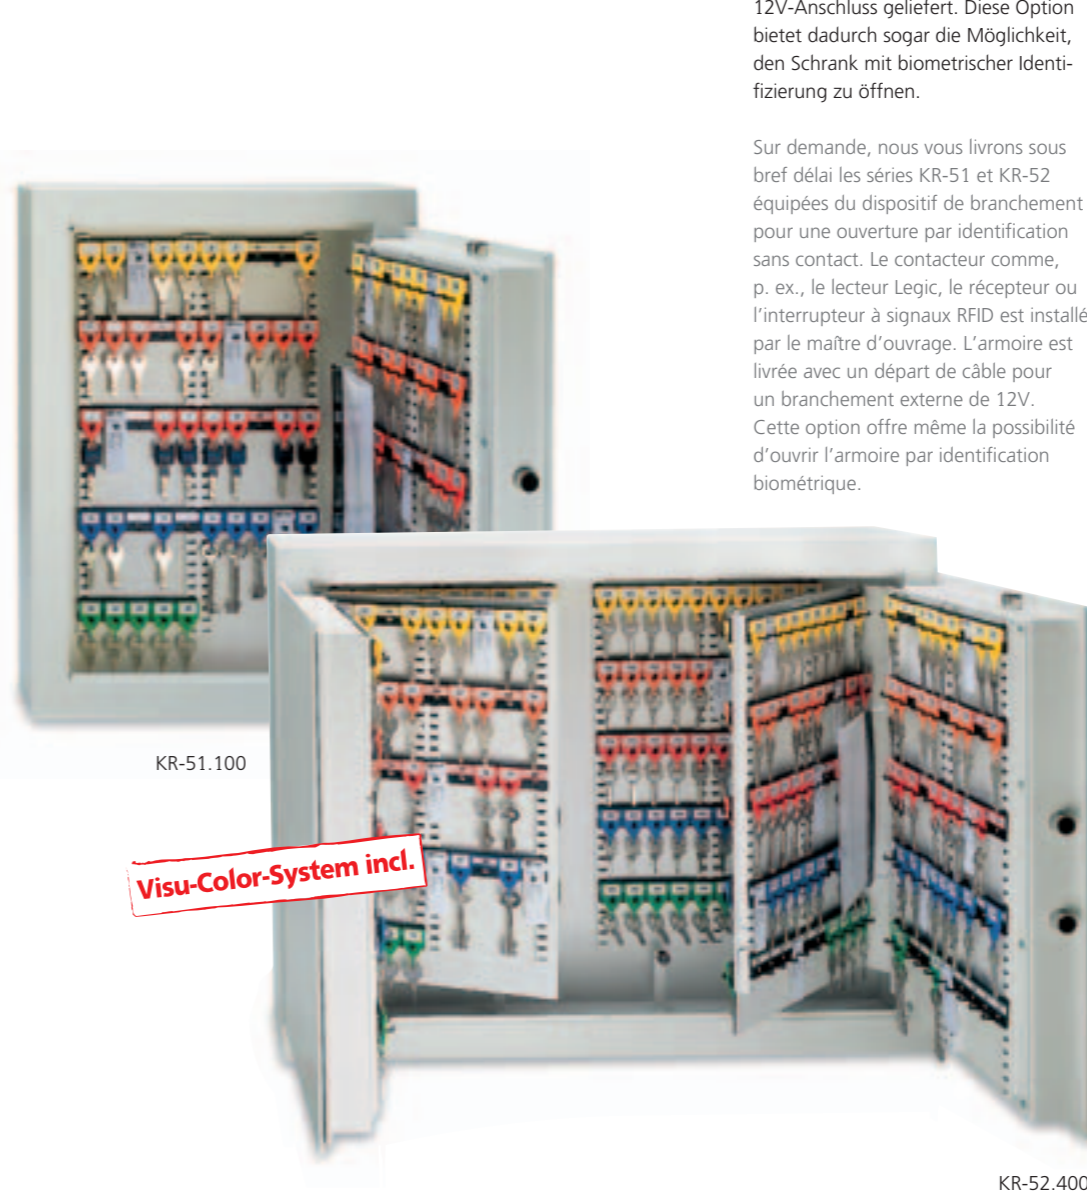

## KR-51 & KR-52 High-Security

Erhöhte Sicherheit für Ihre Schlüssel.

## KR-51 & KR-52 High-Security

Coffres-forts pour vos clés.

Auf Wunsch liefern wir Ihnen die Serien KR-51 und KR-52 kurzfristig mit der Vorrichtung für den Anschluss an eine berührungsfreie Öffnung. Der Kontaktgeber wie z.B. Legic-Leser, RFID-Signalempfänger oder Schalter wird bauseits angeschlossen. Der Schrank wird mit einem Kabelausgang für einen externen 12V-Anschluss geliefert. Diese Option bietet dadurch sogar die Möglichkeit, den Schrank mit biometrischer Identifizierung zu öffnen.