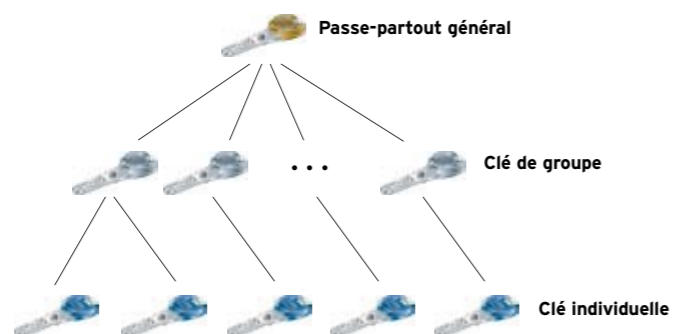

Les avantages de Kaba star

Kaba est synonyme de sécurité, de qualité et de fiabilité. Technique de pointe et extrême précision sont les critères fondamentaux sur lesquels repose notre fabrication. La qualité, la convivialité et la flexibilité de nos produits ont fait la célébrité internationale de notre entreprise dans le monde des techniques de sécurité.

Afin de garantir un maximum de sécurité, d'organisation et de rentabilité, il est recommandé de faire appel à un spécialiste pour une planification exacte et minutieuse de votre installation de fermeture.

Une clé universelle

Le système Kaba star permet d'accorder à chaque utilisateur les droits d'accès qui lui reviennent au sein de la hiérarchie du plan de fermeture, et ce au moyen d'une seule clé, que ce soit pour ses besoins personnels ou professionnels. Cette solution garantit un maximum de clarté et permet également d'alléger les trousseaux de clés. Plus besoin d'essayer une multitude de clés avant de trouver la bonne!

Une base d'accès universelle

Kaba star est un système extrêmement polyvalent dont les possibilités d'utilisation sont quasiment illimitées. Il permet de couvrir les besoins des types de planification traditionnelle (plan de fermeture), mais également ceux des types de planification structurée (organigramme). Des simples plans de fermeture pour maisons individuelles ou immeubles locatifs jusqu'aux organigrammes pour gros bâtiments industriels ou administratifs dotés de plusieurs milliers de cylindres de fermeture, Kaba star offre un maximum de flexibilité en matière de planification et d'organisation.

Un retour sur investissement garanti

Les technologies les plus nouvelles sont basées sur Kaba star. La compatibilité ascendante des systèmes de fermeture Kaba est donc garantie. Grâce à cela, nous sommes en mesure de réaliser des solutions sur mesure dont l'évolution assure à nos clients un excellent retour sur investissement et protège leur avenir. La question de l'opportunité et de la date propice à un investissement ne se pose pratiquement pas, les produits et systèmes Kaba pouvant être facilement transformés et complétés à tout moment.

Clips de clés en couleur

Les clés peuvent être munies, sur demande, de clips colorés. Ces têtes de clé esthétiques en plastique sont disponibles dans 14 couleurs différentes (dont l'une brille même dans l'obscurité) et remplissent une double fonction: premièrement, elles permettent une identification immédiate de la clé désirée. Deuxièmement, elles flexibilisent l'organisation de l'installation, chaque clip pouvant être facilement remplacé par un clip de couleur différente.

	Rouge foncé	Code de couleur 01
	Rouge clair	Code de couleur 02
	Vert foncé	Code de couleur 03
	Vert clair	Code de couleur 04
	Bleu Kaba	Code de couleur 05
	Bleu clair	Code de couleur 06
	Jaune clair	Code de couleur 07
	Violet	Code de couleur 08
	Mauve	Code de couleur 09
	Noir	Code de couleur 10
	Fluorescent	Code de couleur 11
	Bronze	Code de couleur 12
	Argent	Code de couleur 13
	Orange	Code de couleur 14

Un réseau de distribution très dense